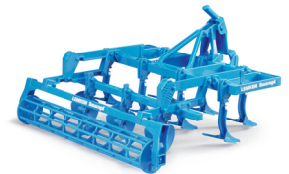

02349
02582

02801
02802

02227 L= 482 mm

NEW

ACCESSORY

02342

02033 Krone L= 605 mm**02224** Krone L= 591 mm**02216** Krone L= 335 mm**02026** LEMKEN L= 425 mm**02250** LEMKEN L= 725 mm**02331** L= 250 mm**02222** LEMKEN L= 380 mm**02329** LEMKEN L= 210 mm**02207** Amazone L= 383 mm**02330** Amazone L= 160 mm**02327** Amazone L= 130 mm**02347** Pöttinger L= 250 mm